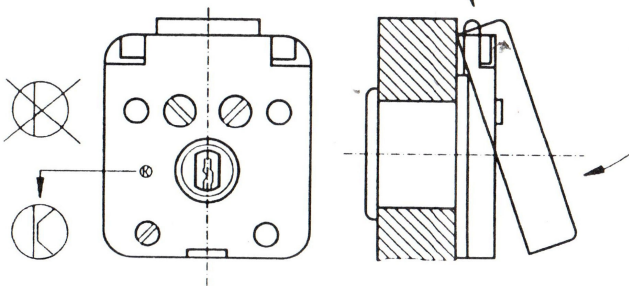

**POZOR!** Před nasazením vlastního zámku nastavte ovládací zub.  
**POZOR!** Pred nasadením vlastného zámku nastavte ovládací zub.  
**CAUTION!** Before fixing the actual lock, adjust the control tooth.

Nasadte kryt  
Fit the cover

ŠABLONA (pro vyvrtání připevňovacích otvorů)  
 ŠABLONA (pre vyvrtání připevňovacích otvorov)  
 TEMPLATE (for fixing holes drillin) ▶

**FAB**<sup>®</sup>  
ASSA ABLOY

**462**