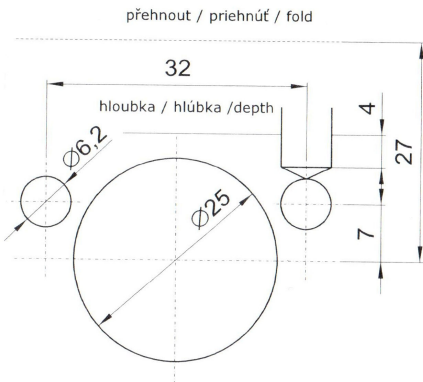

**POZOR!** Před nasazením vlastního zámku nastavte ovládací zub.  
**POZOR!** Pred nasadením vlastného zámku nastavte ovládací zub.  
**CAUTION!** Before fixing the actual lock, adjust the control tooth.

Nasadte kryt  
Fit the cover

ŠABLONA (pro vyvrtání připevňovacích otvorů)  
 ŠABLONA (pre vyvrtání připevňovacích otvorov)  
 TEMPLATE (for fixing holes drillin) ▶

**FAB**<sup>®</sup>  
ASSA ABLOY

**462**