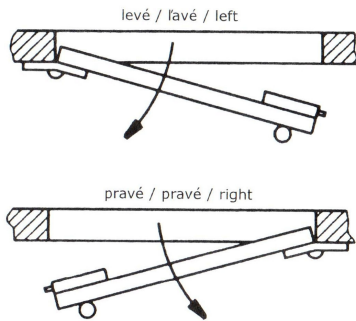

**POZOR!** Před nasazením vlastního zámku nastavte ovládací zub.  
**POZOR!** Pred nasadením vlastného zámku nastavte ovládací zub.  
**CAUTION!** Before fixing the actual lock, adjust the control tooth.

Nasadte kryt  
Fit the cover

ŠABLONA (pro vyvrtání připevňovacích otvorů)  
 ŠABLONA (pre vyvrtání připevňovacích otvorov)  
 TEMPLATE (for fixing holes drillin) ▶

**FAB**<sup>®</sup>  
ASSA ABLOY

**462**