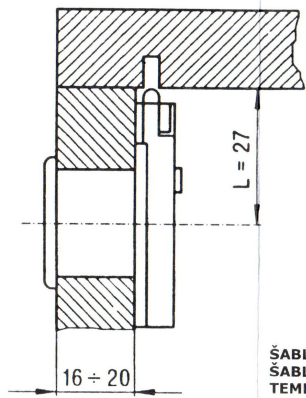

**POZOR!** Před nasazením vlastního zámku nastavte ovládací zub.  
**POZOR!** Pred nasadením vlastného zámku nastavte ovládací zub.  
**CAUTION!** Before fixing the actual lock, adjust the control tooth.

Nasadte kryt  
Fit the cover

ŠABLONA (pro vyvrtání připevňovacích otvorů)  
 ŠABLONA (pre vyvrtání připevňovacích otvorov)  
 TEMPLATE (for fixing holes drillin) ▶

**FAB**<sup>®</sup>  
ASSA ABLOY

**462**