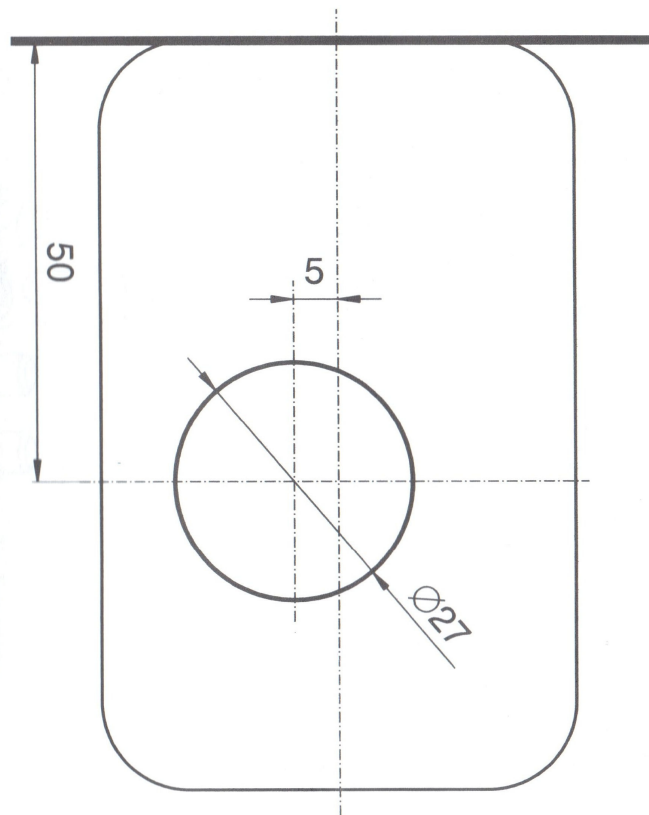

1

CZ **Obr. 1** ŠABLONA (pravé dveře)

SK **Obr. 1** ŠABLONA (pravé dveře)

GB **Fig. 1** TEMPLATE (right door)

HRANA DVEŘÍ / HRANA DVEŘÍ / DOOR EDGE

2

CZ **Obr. 2** ŠABLONA (levé dveře)

SK **Obr. 2** ŠABLONA (ľavé dveře)

GB **Fig. 2** TEMPLATE (left door)

HRANA DVEŘÍ / HRANA DVEŘÍ / DOOR EDGE

3

CZ **Obr. 3** Typy dveřních křídel a zárubní

SK **Obr. 3** Typy dverových křídel a zárubní

GB **Fig. 3** Types of door wings and frames