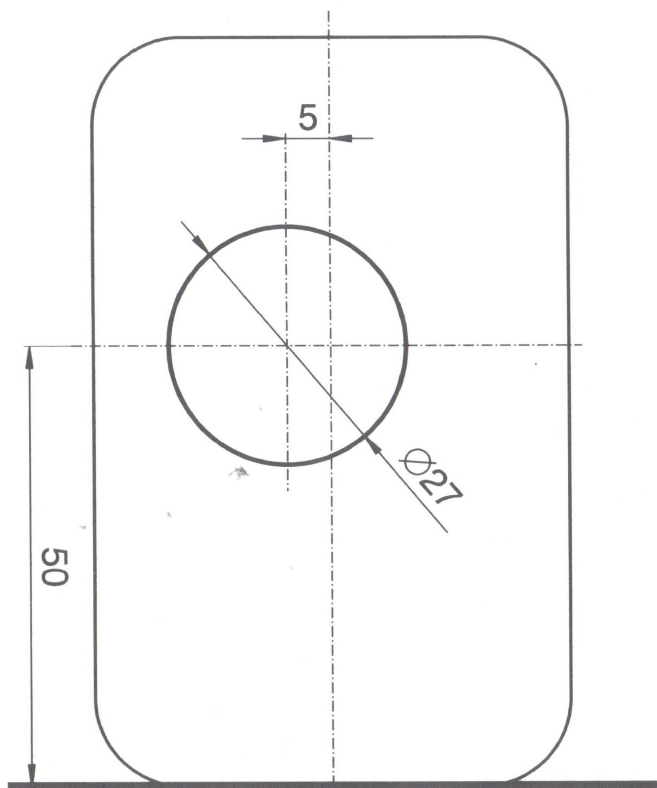

1

CZ **Obr. 1** ŠABLONA (pravé dveře)

SK **Obr. 1** ŠABLONA (pravé dveře)

GB **Fig. 1** TEMPLATE (right door)

HRANA DVEŘÍ / HRANA DVEŘÍ / DOOR EDGE

2

CZ **Obr. 2** ŠABLONA (levé dveře)

SK **Obr. 2** ŠABLONA (ľavé dveře)

GB **Fig. 2** TEMPLATE (left door)

HRANA DVEŘÍ / HRANA DVEŘÍ / DOOR EDGE

3

CZ **Obr. 3** Typy dveřních křídel a zárubní

SK **Obr. 3** Typy dverových křídel a zárubní

GB **Fig. 3** Types of door wings and frames